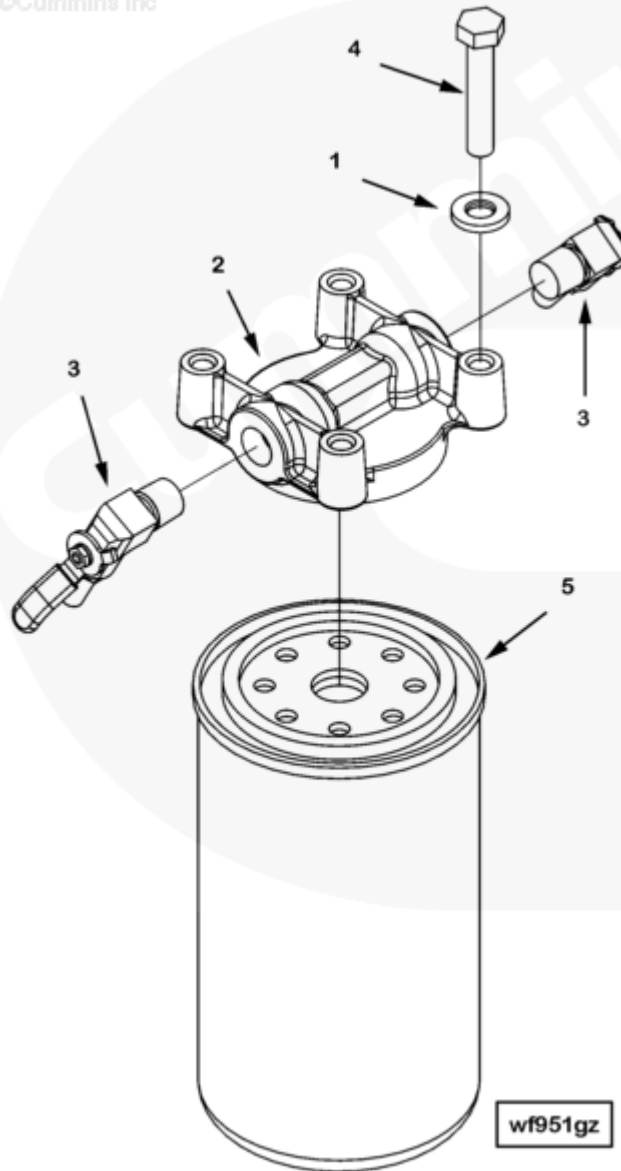

# Parts Catalog - Option Detail

Electronic Parts Catalog - Option Detail				
Option	Group	Graphic	Film Card	Date
WF50004	08.08	wf951gz	P23	01-OCT-06
<b>Engines</b>	QSK23 CM2250 K109, QSK23 CM500			

©Cummins Inc

[SMALL](#) | [MEDIUM](#) | [LARGE](#)

Cart	Ref No	Part Number	Part Description	Required	Remarks
<a href="#">View My Cart</a>					
		<a href="#">WF50004</a>	Corrosion Resistor		

<input type="checkbox"/>	1	<a href="#">3093799</a>	Plain Washer	4	M8
<input type="checkbox"/>	2	<a href="#">4095766</a>	Corrosion Resistor Head	1	
<input type="checkbox"/>	3	<a href="#">4095767</a>	Shut-Off Valve	2	
<input type="checkbox"/>	4	<a href="#">4095869</a>	Hexagon Head Cap Screw	4	
<input type="checkbox"/>	5	<a href="#">4096199</a>	Corrosion Resistor	1	